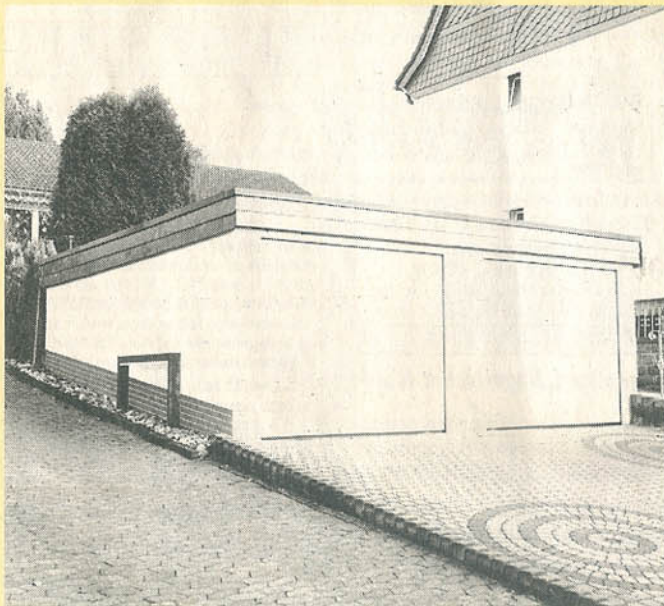

feranten qualitativ sehr hochwertiger Torsysteme, wie z.B. Siebau, zusammen und geht seit mehr als 40 Jahren flexibel auf Kundenwünsche ein. Juniorchef **Michael Heidrich** und sein engagiertes Team nehmen auch gern besondere Herausforderungen bei schwierigen Bausitua-

tionen an, die persönliche und individuelle Beratung ist für die Torprofis selbstverständlich. Wenn möglich, umfasst die fundierte Planung eines Auftrages bei **Heidrich** neben der wichtigen Besichtigung des Objektes vor Ort auch immer die Nennung eines bereits bestehenden Refe-

renzbaus zur Ansicht für den Kunden.

Geht nicht – gibt's nicht: Schwierige Maße und Spezialwünsche als tägliche Herausforderung

Der Nürnberger Innungsfachbetrieb bietet neben der kompletten Sanierung von Garagentoren und Einfahrten auch viele andere Leistungen aus dem Schlosserhandwerk an. Alle Typen und Marken von Toren und Torantrieben können von der Firma repariert werden, ein umfangreiches Ersatzteillager und jahrelange Branchenerfahrung ermöglichen diese kundenfreundliche Lösung. Auch „Nachbauten“ für nicht